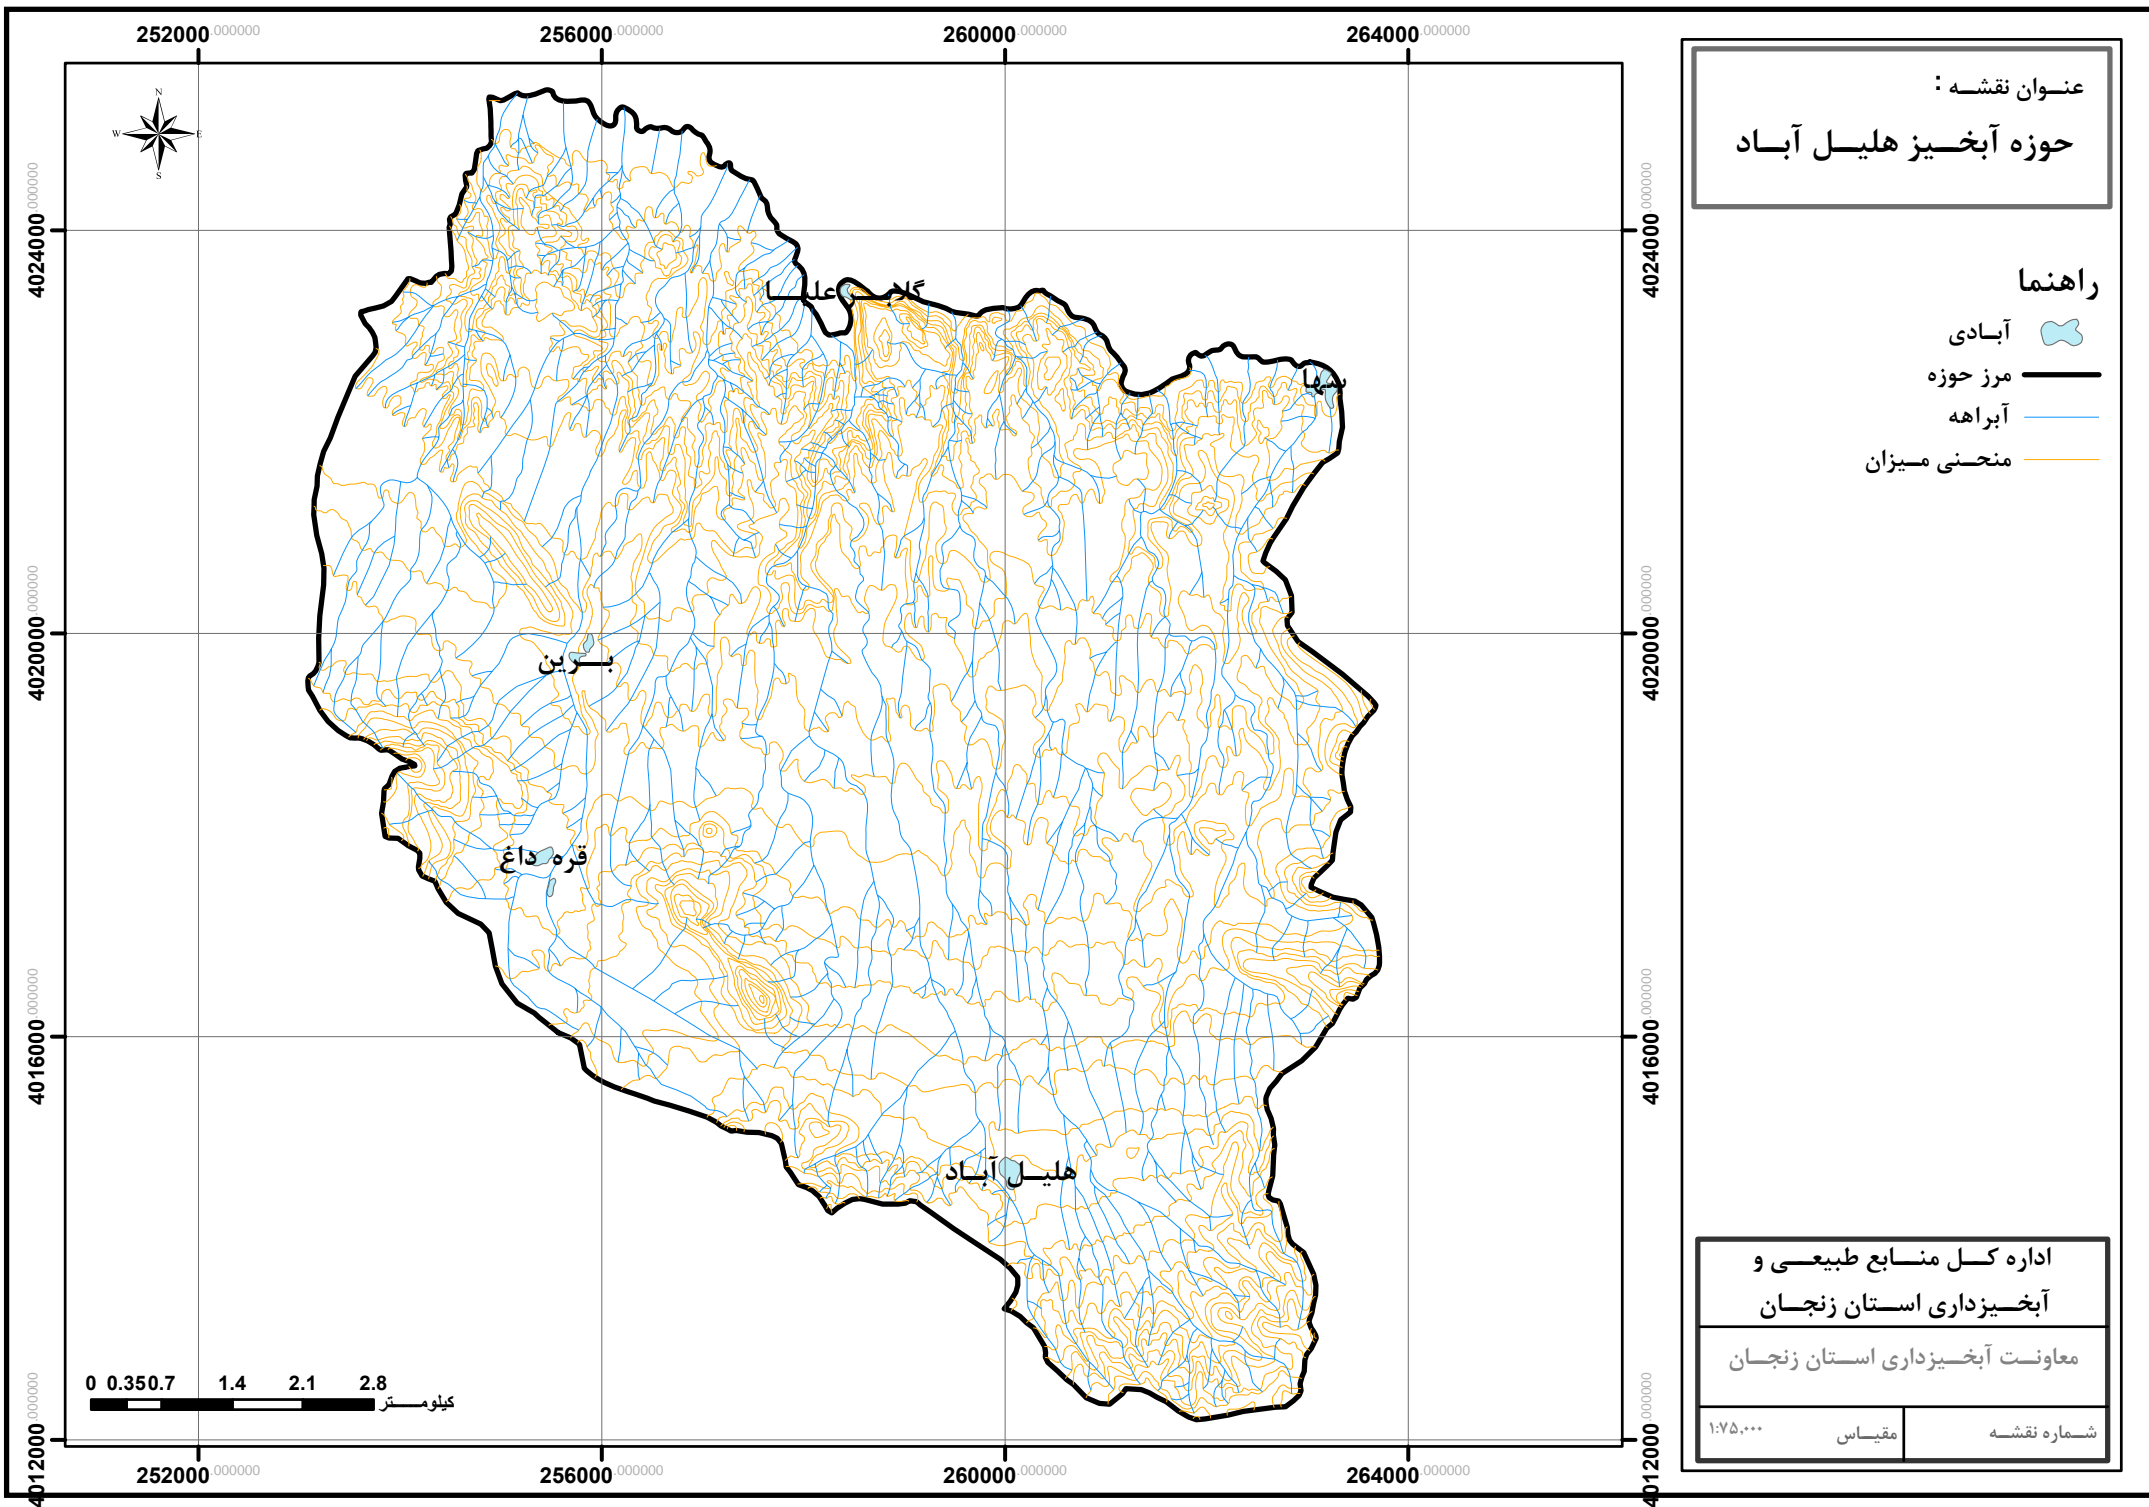

عنوان نقشه :  
حوزه آبخیز هلیل آباد

راهنما

- آبادی 
- مرز حوزه 
- آبراهه 
- منحنی میزان 

اداره کل منابع طبیعی و  
آبخیزداری استان زنجان

معاونت آبخیزداری استان زنجان

شماره نقشه

مقیاس

1:۷۵,۰۰۰

کیلومتر 0 0.350.7 1.4 2.1 2.8